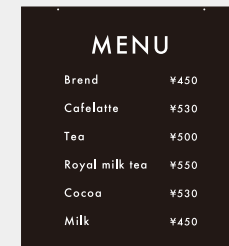

営業時間

→ [10:00-19:00]

Q1. デザインを [A・B] から選択してください。

店名用

A

メニュー用

B

Q3. [B] を選んだ方は【商品と金額】をご入力ください。

メニュー数：4～10品推奨

入力例

商品と金額

→ [Brend / 450 円]

[Cafelatte / 530 円]

[Tea / 500 円]

[Royal milk tea / 550 円]

[Cocoa / 530 円]

[Milk / 450 円]

&sign オリジナル 作成例

文字数・行数に応じて当店のデザイナーが調整の上、レイアウトします。書体はデザイン毎に規定のフォントになります。

いただいた情報を基にデータを作成いたしますので、入力ミスにはご注意ください。

あなたのお店にちょっとプラス

andsign

Open 10:00
Close 19:00

cafe&restaurant