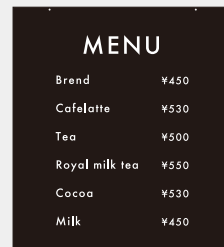

W450×H500

Q2. [A] を選んだ方は

【キャッチコピー / 店名 / 営業時間】をご入力ください。

入力例 ※記載しない項目がある場合は、空欄をお願いします。

キャッチコピー

→ [あなたのお店にちょこっとプラス]

店名

→ [andsign]

営業時間

→ [10:00-19:00]

Q1. デザインを [A・B] から選択してください。

店名用

A

メニュー用

B

Q3. [B] を選んだ方は【商品と金額】をご入力ください。

メニュー数：4～10品推奨

入力例

商品と金額

→ [Brend / 450 円]

[Cafelatte / 530 円]

[Tea / 500 円]

[Royal milk tea / 550 円]

[Cocoa / 530 円]

[Milk / 450 円]

&sign オリジナル 作成例

文字数・行数に応じて当店のデザイナーが調整の上、レイアウトします。書体はデザイン毎に規定のフォントになります。

いただいた情報を基にデータを作成いたしますので、入力ミスにはご注意ください。

あなたのお店にちょっとプラス

andsign

Open 10:00
Close 19:00

cafe&restaurant