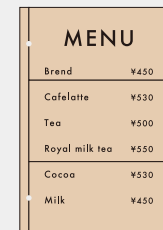

営業時間

→ [10:00-19:00]

Q1. デザインを [A・B] から選択してください。

店名用

A

メニュー用

B

Q3. [B] を選んだ方は【商品と金額】をご入力ください。

メニュー数：4～10品推奨

入力例

商品と金額

→ [Brend / 450 円]

[Cafelatte / 530 円]

[Tea / 500 円]

[Royal milk tea / 550 円]

[Cocoa / 530 円]

[Milk / 450 円]

&sign オリジナル 作成例

文字数・行数に応じて当店のデザイナーが調整の上、レイアウトします。書体はデザイン毎に規定のフォントになります。

いただいた情報を基にデータを作成いたしますので、入力ミスにはご注意ください。

<p>あなたのお店にちょこっとプラス</p> <p>andsign</p> <p>Open 10:00 Close 19:00</p>	<p>cafe&restaurant</p> <p>KuriCafe</p> <p>Open 11:30 Close 21:45</p>	<p>あなたも今日からモフモフヘアー</p> <p>Yagicut</p> <p>Open 10:00 Close 17:00</p>	<p>MENU</p> <p>Brend ¥450</p> <p>Cafelatte ¥530</p> <p>Tea ¥500</p> <p>Royal milk tea ¥550</p> <p>Cocoa ¥530</p> <p>Milk ¥450</p>	<p>MENU</p> <p>モンブラン ¥800</p> <p>焼き栗 10個 ¥700</p> <p>甘栗 10個 ¥750</p> <p>栗きんとん ¥600</p> <p>栗のスムージー ¥450</p> <p>マロンケーキ ¥600</p> <p>マロングラッセ ¥650</p> <p>クリスマス限定 クリティアー ¥350</p> <p>栗ご飯 ¥1200</p> <p>栗羊羹 ¥800</p>	<p>MENU</p> <p>Cut ¥3000</p> <p>perm ¥8000</p> <p>mofumofu ¥12000</p> <p>Shampoo& Treatment ¥7000</p>
--	---	--	--	--	--